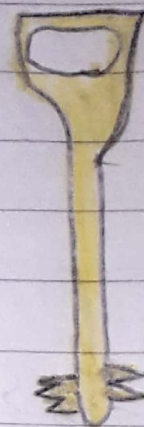

Medidas de longitud

20 cm

cuchillo.

16 cm

control
remoto.

7 cm

llave

Medidas de longitud

20 cm

cuchillo.

16 cm

control

remoto.

7 cm

llave