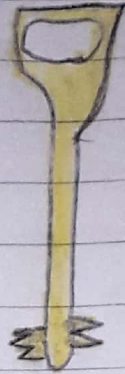

Medidas de longitud

20 cm

cuchillo.

16 cm

control
remoto.

7 cm

llave

Medidas de longitud

20 cm

cuchillo.

16 cm

control

remoto.

7 cm

llave