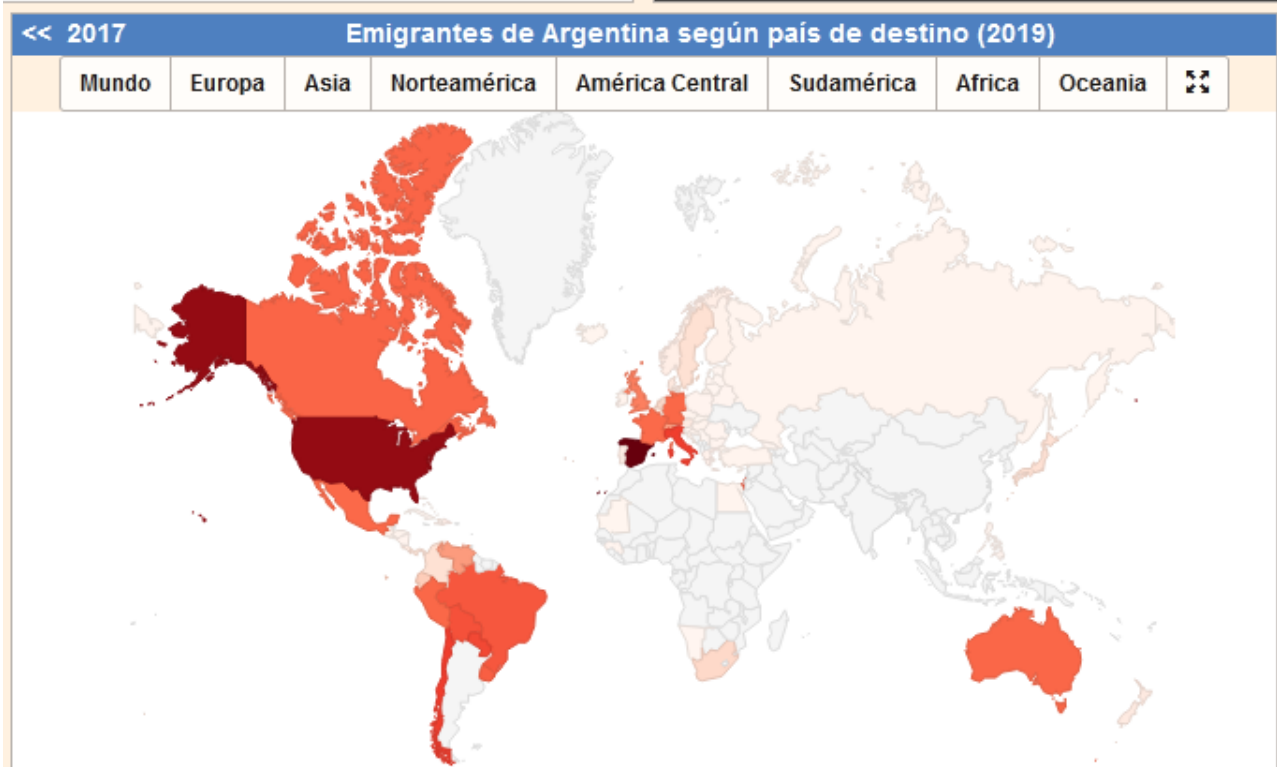

La emigración femenina, 523.322 mujeres un 51.63% del total de emigrantes, es superior a la masculina, 490.092 emigrantes varones, que son el 48.36%.

La **emigración de Argentina se ha dirigido especialmente a España**, donde van el 25,65%, **Estados Unidos**, el 21,24% y seguido de lejos por **Chile**, el 7,18%.

En los últimos años, el número de emigrantes argentinos ha aumentado en 36.205 personas, un 3,7%.

En la parte inferior de la página publicamos el listado completo y el mapamundi de los países de destino de los emigrantes que viven en Argentina.

En esta página te mostramos la evolución de la emigración en Argentina. Clica en [Ranking de emigrantes por países](#) para ver la comparativa de la emigración en cada uno de ellos, tanto en número como en porcentaje respecto a la población. Si estás interesado en Argentina tienes más información en: [Economía de Argentina](#).

Argentina - Emigrantes totales

Argentina - Emigrantes totales

— Emigrantes ho... — Emigrantes muj... — Emigrantes

<< 2017 Emigrantes de Argentina según país de destino (2019)

Países	Emigrantes
España	259.946
Estados Unidos	215.239
Chile	72.813
Italia	71.880