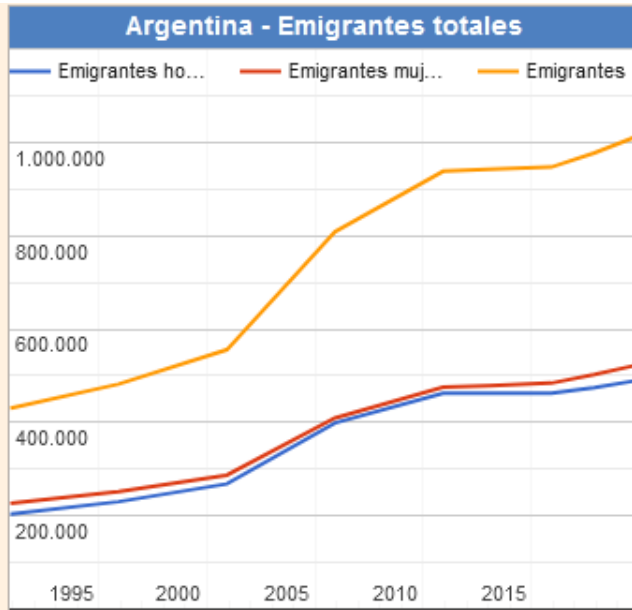

<< 2017 Emigrantes de Argentina según país de destino (2019)

Países	Emigrantes
España	259.946
Estados Unidos	215.239
Chile	72.813
Italia	71.880