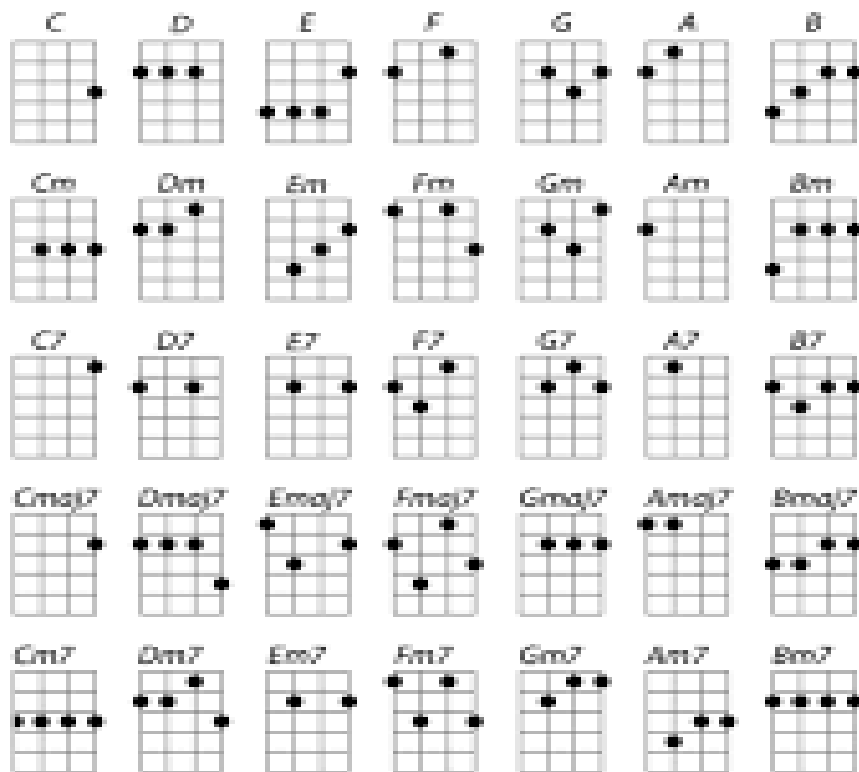

TE ESPERABA EN SOL MAYOR

Introduccion G-UK- SOLM DOM SOLM lam REM
F----- DO RE MI RE

G-UK- SOLM REM lam SOLM REM

C----- Te pedí con mi fuerza al universo Te escribí en un par de versos que mandé volando al cielo Te pedí
F

G-UK- SOLM REM lam SOLM REM

C----- Te soñé y te amé sin conocerte Mis abrazos te llamaban a un ladito de la cama Te soñé
F ----- RE FA# MI DO RE

G-UK- DOM mim REM DOM SOLM REM

C----- Presentí cada día tu mirada, tu llegada Me rendí ante el brillo de tu al-----ma
F ----- MI SOL FA# MI SOL FA#

G-UK- SOLM REM lam DOM REM

C----- Sí, soy aquel que desde siempre te esperaba Puedo admitir que, aunque fuera una locura, no dudaba
F ----- SOL FA# MI DO RE

G-UK- SOLM REM lam DOM REM SOLM

C----- Sí, en mi corazón tu espacio yo guardaba Y ahora que estás aquí veo el amor convertido en ti
F ----- SOL FA# MI DO MI FA# SOL

G-UK- SOLM REM lam SOLM REM

C----- Te encontré al final de la escalera en la guerra de mi vida tú habías sido mi bandera Y te encontré
F ----- RE FA# MI DO RE

BASIC UKULELE CHORDS

C – DO MAYOR
D – RE MAYOR
E – MI MAYOR
F – FA MAYOR
G – SOL MAYOR
A - LA MAYOR

Cm – Do menor
Dm – Re menor
Em - Mi menor
Fm – Fa menor
Gm – Sol menor
Am – La menor
Bm – Si menor

C7 – DO MAYOR con septima
D7 – RE MAYOR con septima
E7 – MI MAYOR con septima
F7 – FA MAYOR con septima
G7 – SOL MAYOR con septima
A7 - LA MAYOR con septima

También se puede nombrar
C7- DO SIETE

DO	DO#	RE	RE#	MI	FA	FA#	SOL	SOL#	LA	LA#	SI
I grado					IV grado		V grado		VI grado		septima