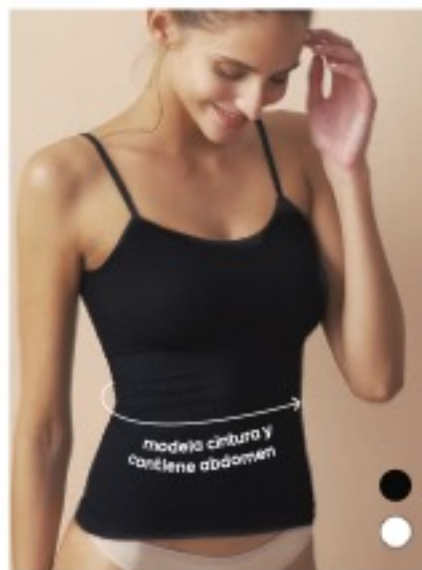

AVON
Body
illusion

DISFRUTO MIS CURVAS

Camiseta modeladora
Bretelas Finas. Poliamida
y elastano. Precio Regular **$4170**

1 cuota $3510   3 cuotas $1170

Negra
P-M **30895-7**
G-EG **30900-5**
EEG **30904-7**
Blanca
P-M **30882-5**
G-EG **30883-3**
EEG **30893-2**

Negra
P-M **59242-8**
G-EG **88582-2**
EEG **88577-2**
Blanca
P-M **88573-1**
G-EG **88730-7**
EEG **88843-8**

Bermuda modeladora
Poliamida y elastano.
Precio Regular **$6390**

1 cuota $5250

M **30374-3**
G **30376-8**
EG **30402-2**
EEG **30416-2**

3 cuotas $1750

M **88780-2**
G **88775-2**
EG **88764-6**
EEG **88763-8**