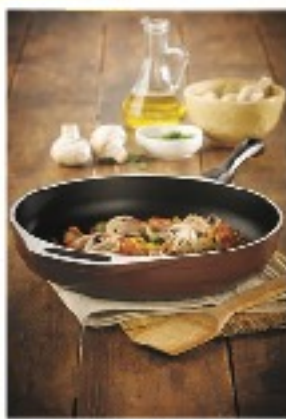

**\$6779**

CUCINA  
DONNA

ANTIADHERENTE  
TEFLON™ CLASSIC

Los alimentos no se pegan y son más fáciles de limpiar. Gran durabilidad.

**PROMO**

**SARTÉN 28 CM**

**2x**

**3 CUOTAS**