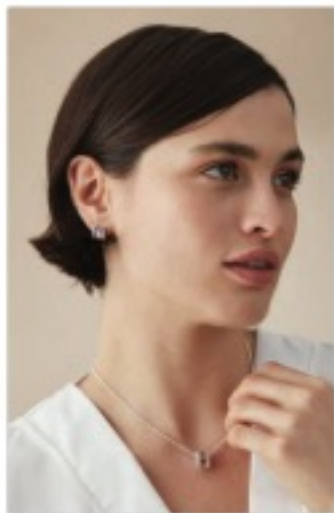

LA QUE HACE TODO MÁS LINDO

NUEVO

**SET X 2
COLLAR Y AROS**

BAÑO PLATEADO.
SÍMIL PIEDRA EN 3
COLORES Y CRISTAL.

Set Carola collar + aros
Metal y zinc. Origen: China.
30705-8

Precio Regular **$2500**

SET CAROLA
$1990