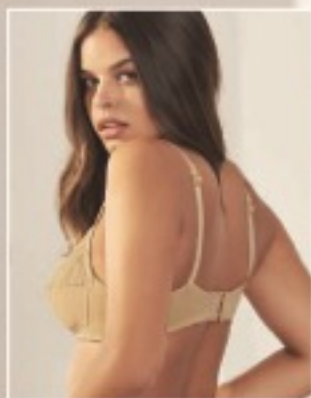

# FASHION

Propuestas con estilo para que puedas  
vivir a pleno todo lo mejor de la moda.

**AVON**  
*lencería*

**Soutien Reductor Forma Exquisita**  
Jersey, puntilla y satinete.

Precio Regular **\$7560**