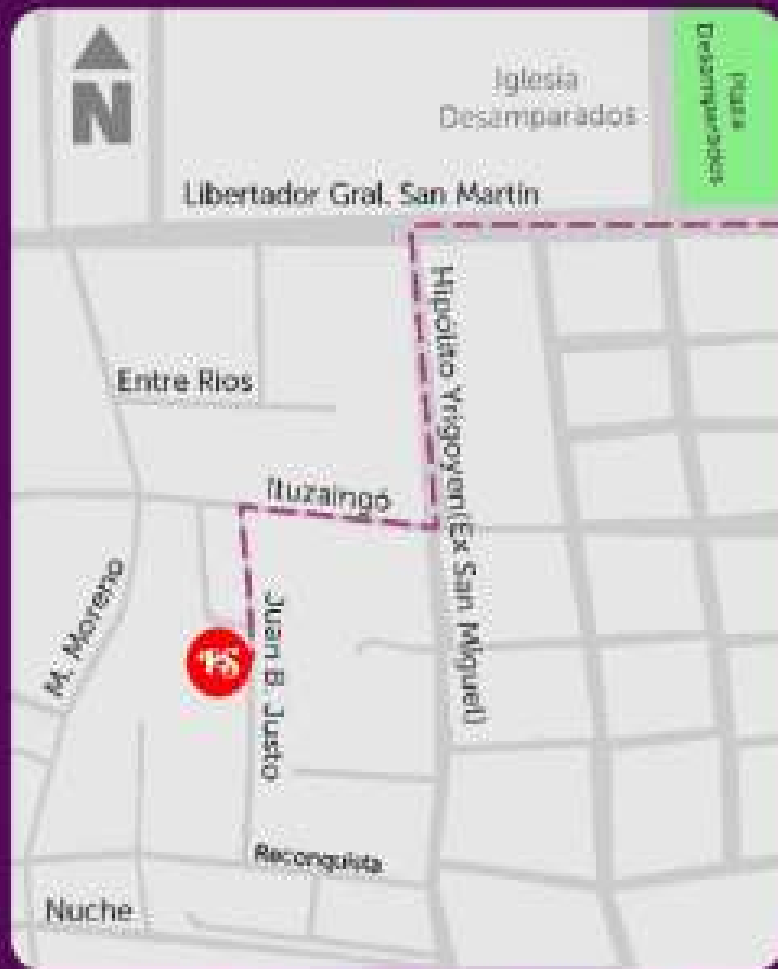

ESPACIO TEATRAL **TS** TÍTERES EN SERIO

Juan B. Justo 335 sur, Rivadavia

 @espacio.teatral.tes

 @espacioteatraltes

 264 671 3255

 Instituto Nacional del Teatro

Este espacio cuenta con el apoyo del Instituto Nacional del Teatro

Lupa, compañía de muñecos / Tandil BSAS

Obra: **MARTINO GOMAESPUMA**

FUNCION EXCLUSIVA

Colegio Nuestra Señora de la Medalla Milagrosa / 1° y 2° grado

ESPACIO TEATRAL
TÍTERES EN SERIO

 +54 9 264 671 3255 // titeresenserio.com
JUAN B. JUSTO 335 SUR - RIVADAVIA - SAN JUAN