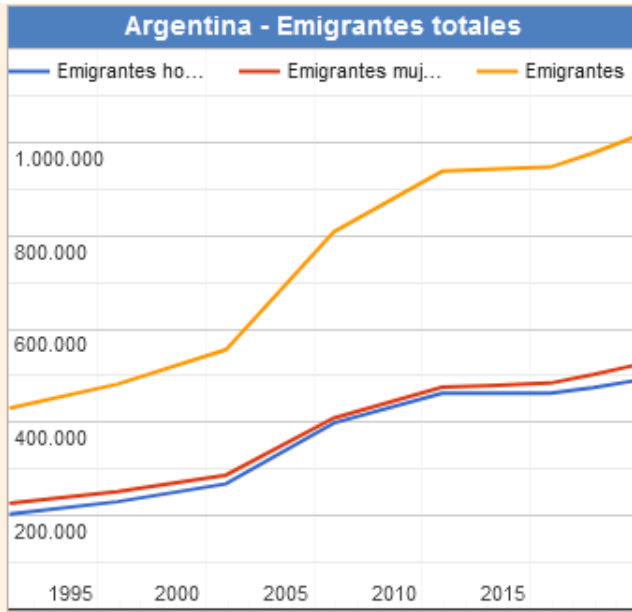

La emigración femenina, 523.322 mujeres un 51.63% del total de emigrantes, es superior a la masculina, 490.092 emigrantes varones, que son el 48.36%.

La emigración de Argentina se ha dirigido especialmente a España, donde van el 25,65%, Estados Unidos, el 21,24% y seguido de lejos por Chile, el 7,18%.

En los últimos años, el número de emigrantes argentinos ha aumentado en 36.205 personas, un 3,7%.

En la parte inferior de la página publicamos el listado completo y el mapamundi de los países de destino de los emigrantes que viven en Argentina.

Ver además> Remesas de migrantes Inmigrantes Mortalidad Esperanza de vida

Argentina - Emigrantes totales

Fecha	Emigrantes hombres	Emigrantes mujeres	Emigrantes	% Emigrantes
2019	490.092	523.322	1.013.414	2,26%
2017	474.796	502.413	977.209	2,22%
2015	462.689	484.126	946.815	2,20%
2010	462.852	475.235	938.087	2,30%
2005	398.937	409.472	808.409	2,09%
2000	268.403	287.184	555.587	1,51%
1995	230.277	251.719	481.996	1,39%
1990	203.585	226.584	430.169	1,32%

Argentina - Emigrantes totales

Argentina - Emigrantes totales

Emigrantes ho... Emigrantes muj... Emigrantes

<< 2017 Emigrantes de Argentina según país de destino (2019)

Países	Emigrantes
España	259.946
Estados Unidos	215.239
Chile	72.813
Italia	71.880