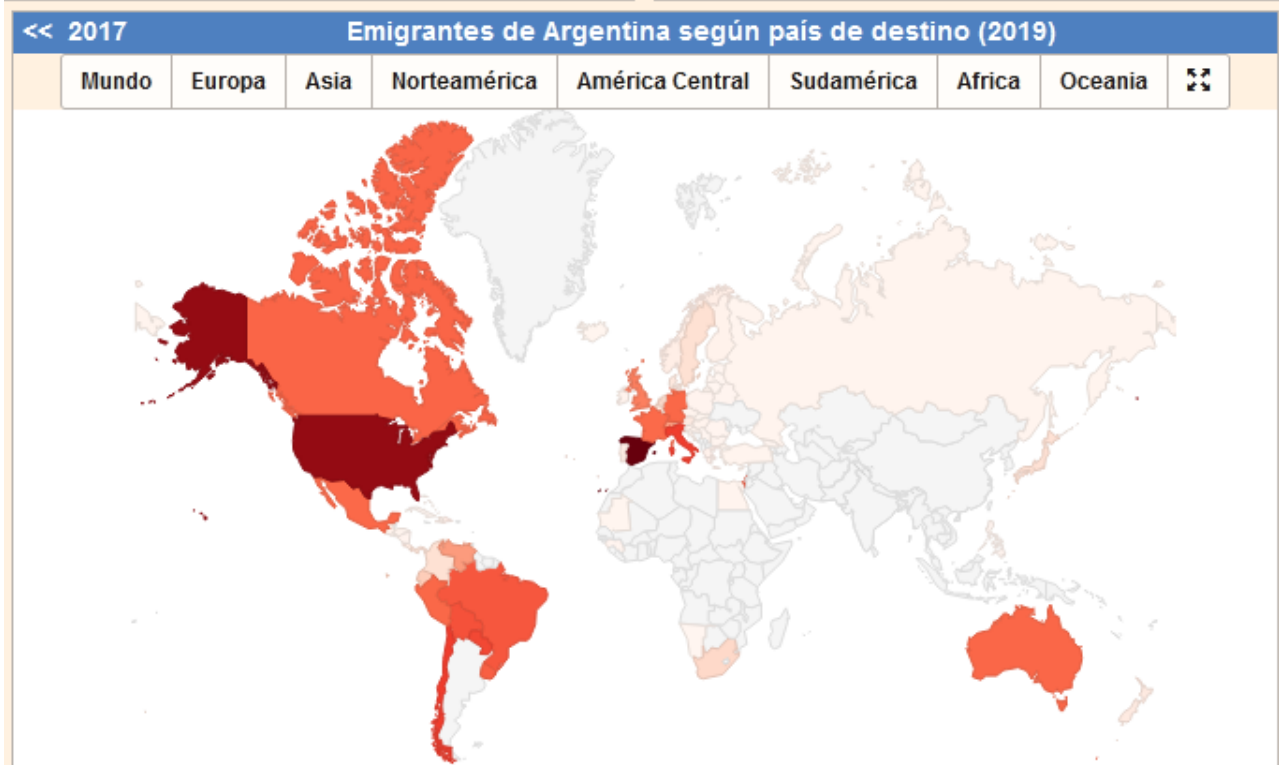

En los últimos años, el número de emigrantes argentinos ha aumentado en 36.205 personas, un 3,7%.

En la parte inferior de la página publicamos el listado completo y el mapamundi de los países de destino de los emigrantes que viven en Argentina.

En esta página te mostramos la evolución de la emigración en Argentina. Clica en Ranking de emigrantes por países para ver la comparativa de la emigración en cada uno de ellos, tanto en número como en porcentaje respecto a la población. Si estás interesado en Argentina tienes más información en: Economía de Argentina.

Argentina - Emigrantes totales

Argentina - Emigrantes totales

Emigrantes ho... Emigrantes muj... Emigrantes

<< 2017 Emigrantes de Argentina según país de destino (2019)

Países	Emigrantes
España	259.946
Estados Unidos	215.239
Chile	72.813
Italia	71.880

Emigrantes de Argentina según país de destino (2019)	
Países	Emigrantes
España	259.946
Estados Unidos	215.239
Chile	72.813
Italia	71.880
Paraguay	58.535
Bolivia	46.609
Brasil	39.078
Israel	38.259
Uruguay	28.604
Canadá	20.692
Australia	17.583
Perú	17.148
Alemania	17.141
México	15.918
Francia	14.253
Reino Unido	12.239
Venezuela	9.740
Suiza	9.391
Ecuador	5.315
Sudáfrica	4.145
Países Bajos	3.855
Colombia	3.419
Suecia	3.386
Japón	3.273
Panamá	2.714
Bélgica	2.525
Dinamarca	2.009
Nueva Zelanda	1.819
Austria	1.797
Costa Rica	1.489