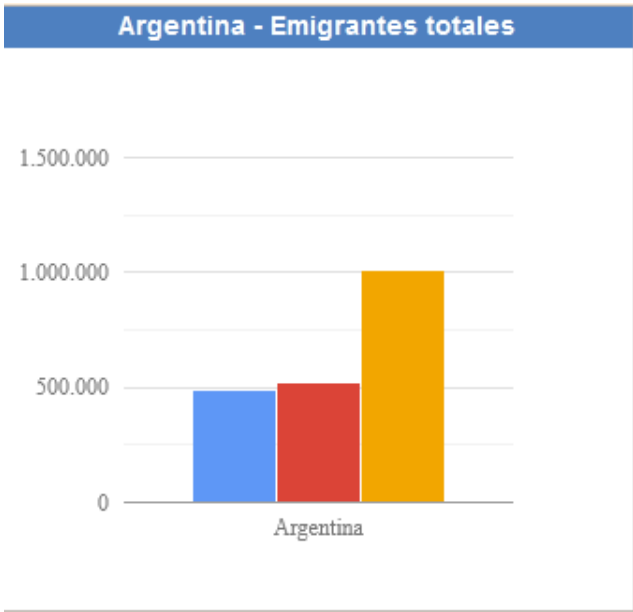

Ver además> Remesas de migrantes Inmigrantes Mortalidad Esperanza de vida

Argentina - Emigrantes totales

Fecha	Emigrantes hombres	Emigrantes mujeres	Emigrantes	% Emigrantes
2019	490.092	523.322	1.013.414	2,26%
2017	474.796	502.413	977.209	2,22%
2015	462.689	484.126	946.815	2,20%
2010	462.852	475.235	938.087	2,30%
2005	398.937	409.472	808.409	2,09%
2000	268.403	287.184	555.587	1,51%
1995	230.277	251.719	481.996	1,39%
1990	203.585	226.584	430.169	1,32%

Argentina - Emigrantes totales

Argentina - Emigrantes totales

Emigrantes ho... Emigrantes muj... Emigrantes

<< 2017 Emigrantes de Argentina según país de destino (2019)

Países	Emigrantes
España	259.946
Estados Unidos	215.239
Chile	72.813
Italia	71.880