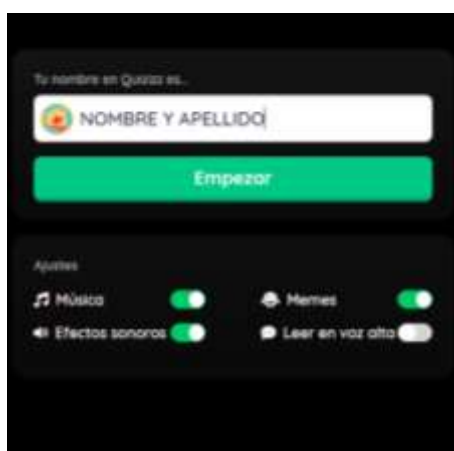

ACTIVIDAD ONLINE

1. DEBERÁS INGRESAR AL SIGUIENTE LINK:

<https://quizizz.com/join?gc=94133112>

2. INGRESÁ TU NOMBRE Y APELLIDO Y TOCÁ EL BOTÓN "EMPEZAR"

3. A CONTINUACIÓN, TE SALDRÁ OTRA PESTAÑA, QUE MUESTRA QUIÉN ESTÁ JUGANDO EN ESE MOMENTO, DEBERÁS TOCAR "EMPEZAR"

4. AHORA, SÓLO DEBERÁS SELECCIONAR LA RESPUESTA CORRECTA...

¡RECUERDA TENER EL VOLÚMEN ACTIVADO!

SÓLO SE DEBERÁ JUGAR UNA SOLA VEZ

¡A PRESTAR MUCHA ATENCIÓN!