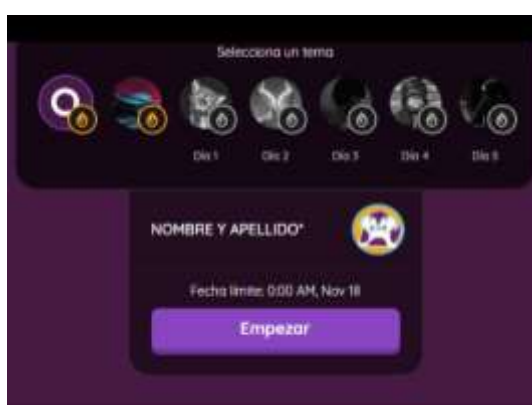

ACTIVIDAD ONLINE

1. DEBERÁS INGRESAR AL SIGUIENTE LINK:

<https://quizizz.com/join?gc=94133112>

2. INGRESÁ TU NOMBRE Y APELLIDO Y TOCÁ EL BOTÓN "EMPEZAR"

3. A CONTINUACIÓN, TE SALDRÁ OTRA PESTAÑA, QUE MUESTRA QUIÉN ESTÁ JUGANDO EN ESE MOMENTO, DEBERÁS TOCAR "EMPEZAR"

4. AHORA, SÓLO DEBERÁS SELECCIONAR LA RESPUESTA CORRECTA...

¡RECUERDA TENER EL VOLÚMEN ACTIVADO!

SÓLO SE DEBERÁ JUGAR UNA SOLA VEZ

¡A PRESTAR MUCHA ATENCIÓN!