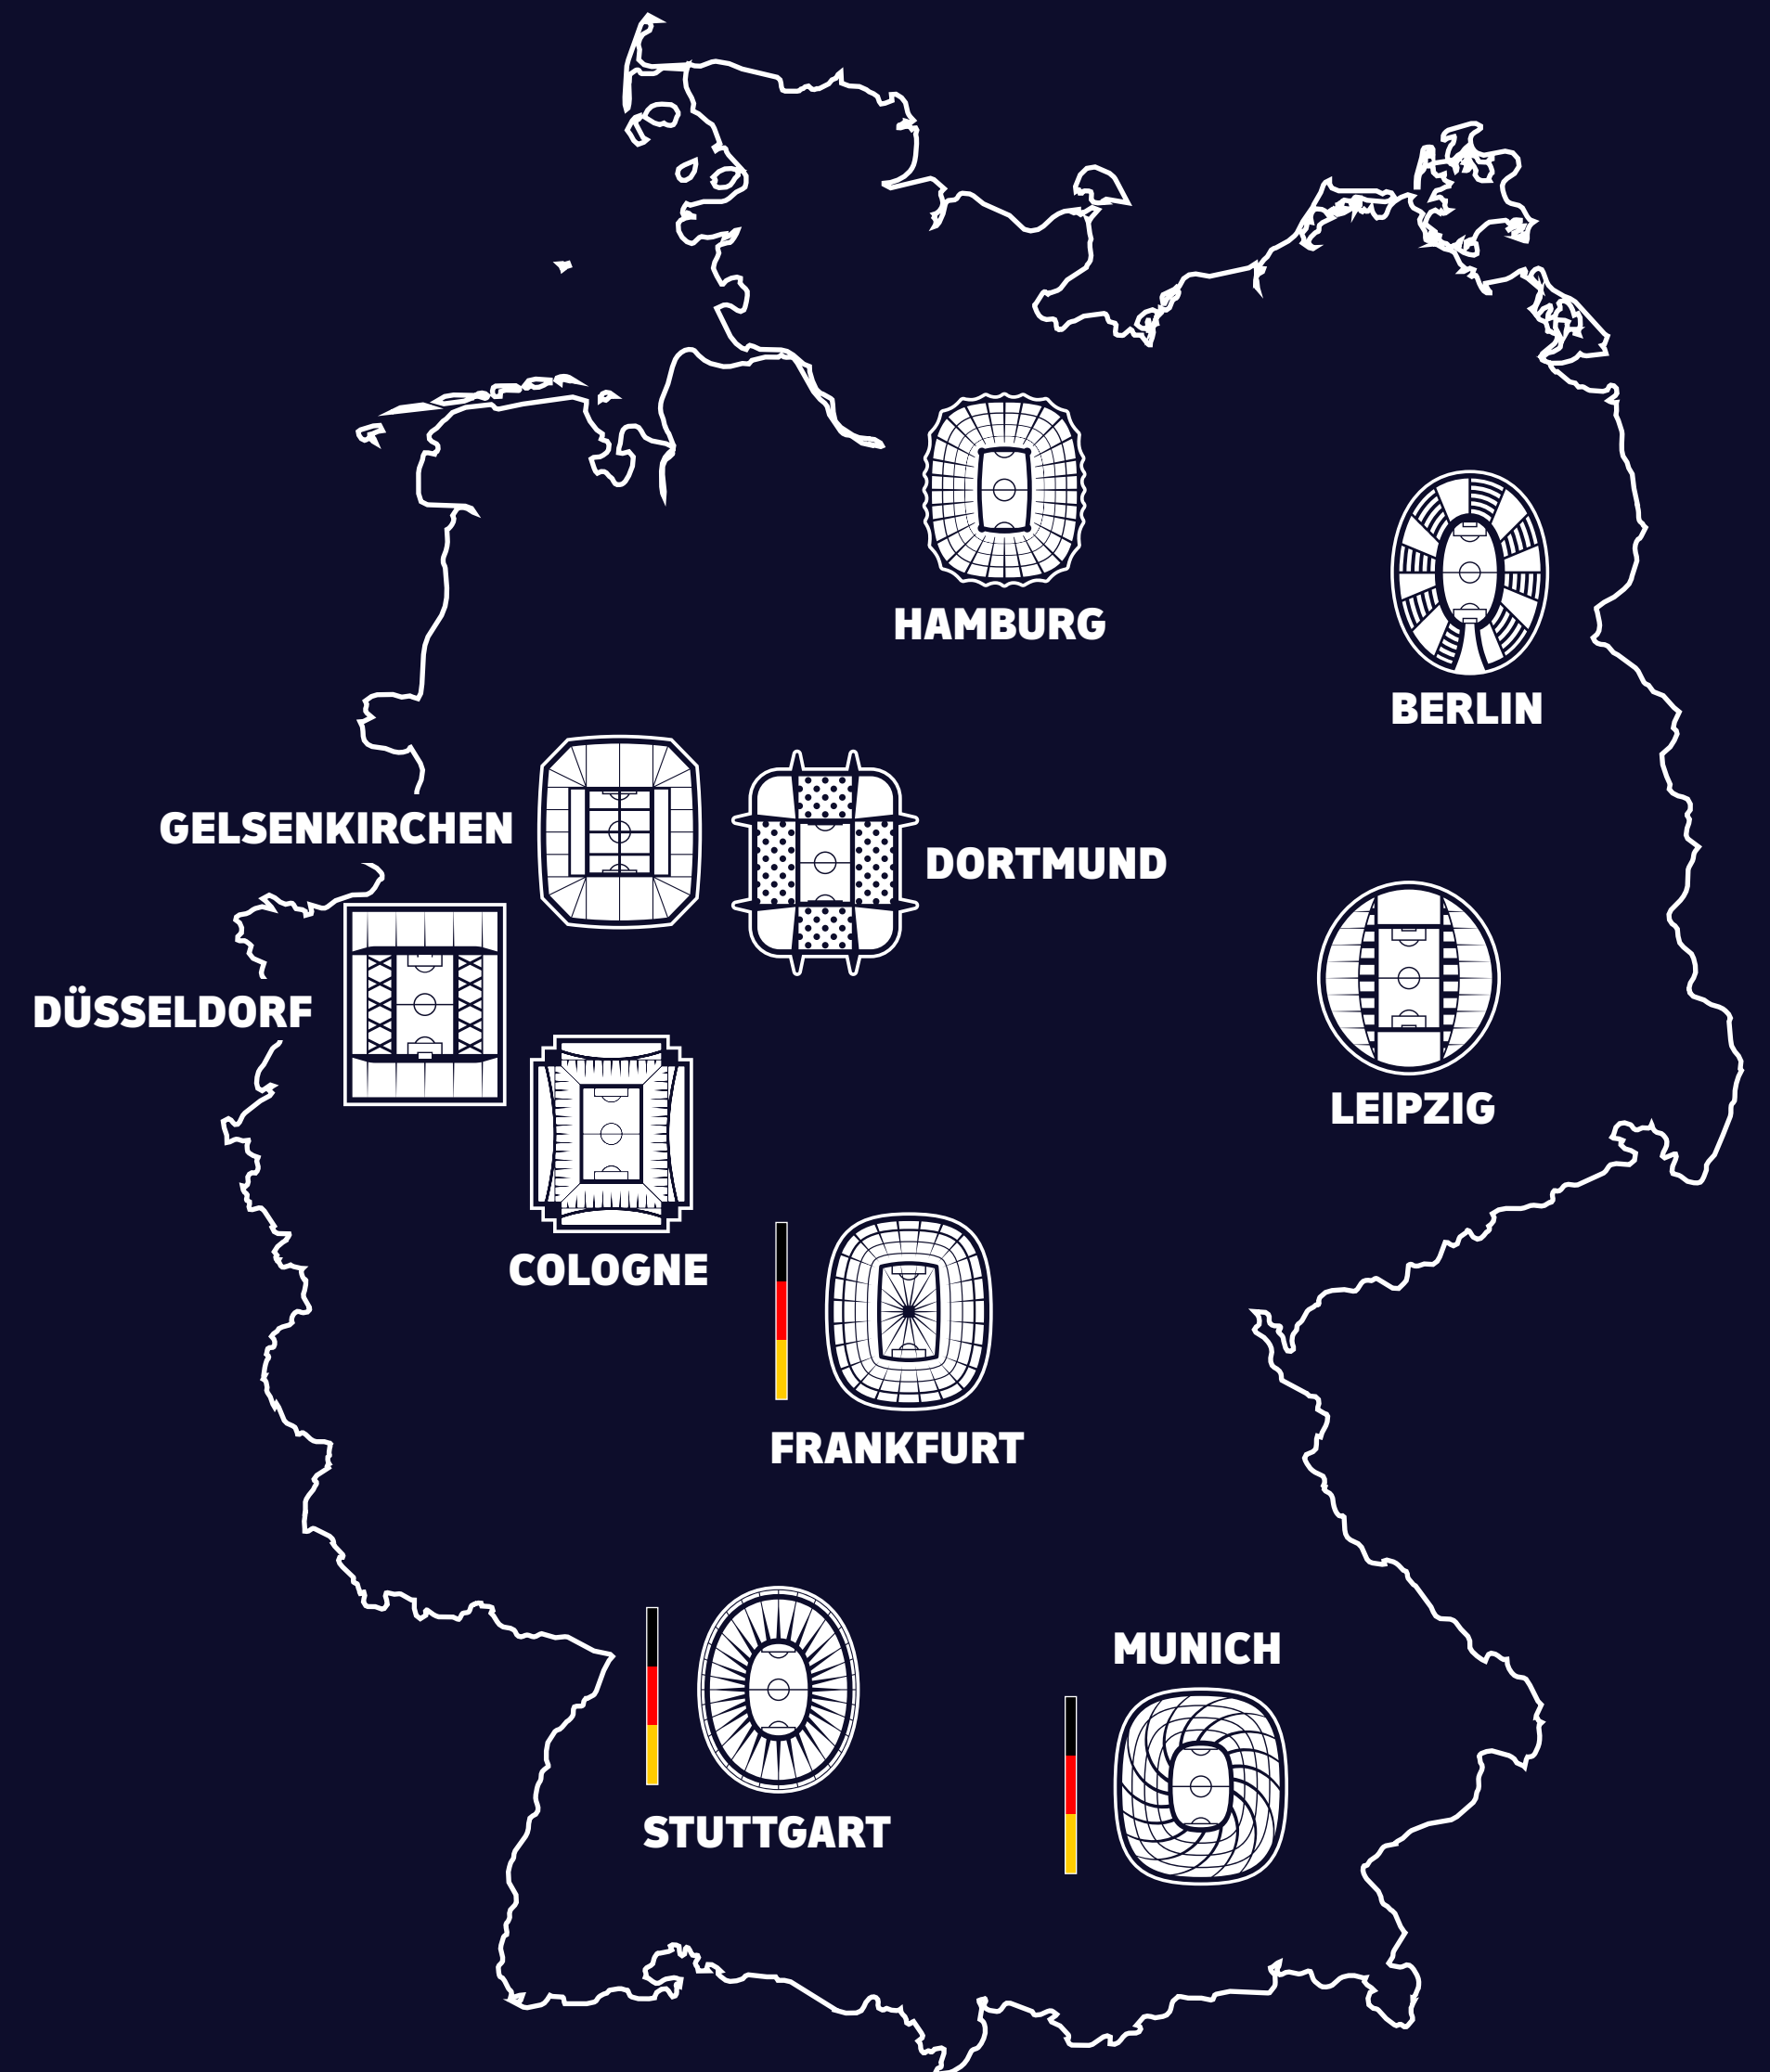

HOST CITIES & VENUES

BERLIN
OLYMPIASTADION BERLIN
70 000

DORTMUND
BVB STADION DORTMUND
66 000

COLOGNE
COLOGNE STADIUM
47 000

DÜSSELDORF
DÜSSELDORF ARENA
47 000

FRANKFURT
FRANKFURT ARENA
48 000

GELSENKIRCHEN
ARENA AUF SCHALKE
50 000

HAMBURG
VOLKSPARKSTADION HAMBURG
50 000

LEIPZIG
LEIPZIG STADIUM
42 000

MUNICH
MUNICH FOOTBALL ARENA
67 000

STUTT GART
STUTT GART ARENA
54 000

GROUP MATCH
VENUE OF THE
GERMAN NATIONAL TEAM