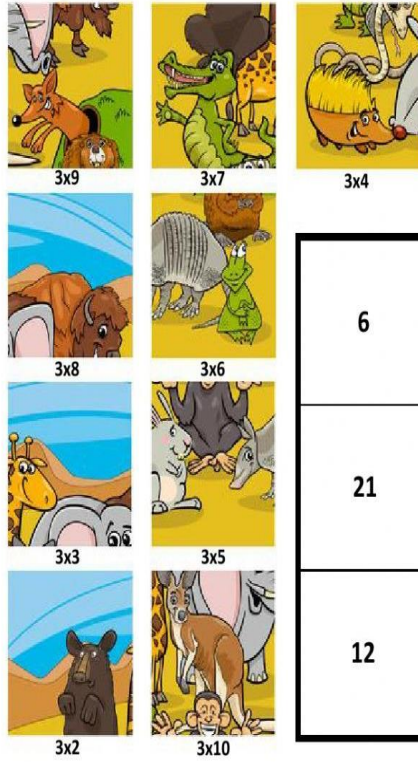

- 3x3
- 3x9
- 3x1
- 3x7
- 3x10
- 3x2
- 3x4
- 3x5
- 3x8
- 3x6

6	9	24
21	30	27
12	15	18

6

¡Gua a los pañales! Mati hasta la peleta y va solito al baño. Además, le gusta usar cosas de su papá. *Das muchas palabras, aunque no todas se entienden.*

7

En el jardín, y en casa, Mati juega con sus amiguitos. Trepa, corre y anda en triciclo. También aprendió los colores.

8

¡En la escuela primaria! Matias es muy independiente, activo, curioso, y además, habla y escucha a sus amigos. ¡Cómo cambió su cuerpo!

5

¡Llegó el primer cumpleaños! Matias sopla la velita y camina con los brazos abiertos para mantener el equilibrio.

9

¡MATTIAS YA MI PRIMER ANITO!

3

Mati se lleva todo a la boca. A los 6 meses, empezaron a salirle los primeros dientes. Le gusta jugar con lo que está a su alcance, le atraen los colores fuertes y las cosas que tienen movimiento.

4

Matias ya tiene 10 meses. Gatas y a veces se pone de pie. Comienza a dar los primeros pasos, siempre apoyado en algún mueble. Tira botitos, saluda y balbucea algunas palabras.

1

Acá está Mati, dentro de la panza de la mamá. Le falta un mes para nacer y, como vos, a veces duerme o está despierto.